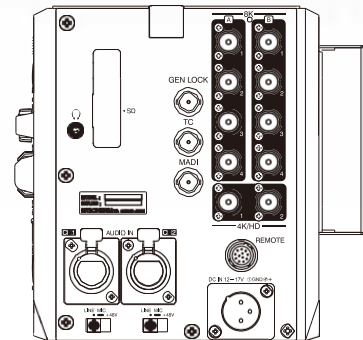

8K 60P便携式摄像机

AB-4831

NEW

AB-4831是一款搭载全局快门的传感器和影像处理功能，支持8K 60P的便携式摄像机。通过12G-SDI×4输出8K影像，适用于舞台及体育赛事等现场活动。连接遥控器（RB-4816-2），可实现远程控制。

【使用全局快门，减少影像扭曲】

全局快门

卷帘快门

【背面图】

规格

摄像机部分

项目	规格
传感器	Super35mm 单片CMOS成像器 24.576mm × 13.824mm
有效像素	约3300万像素
ADC比特深度	12bit
ND滤镜位置	clear, 1/4ND, 1/16ND, 1/64ND
CC滤镜位置	3200K, 4400K, 5900K, CAP
镜头卡口	PL卡口
宽容度	11档
电子快门	1/24~1/10000
帧率	23.98, 24, 25, 29.97, 30, 50, 59.94, 60Hz
增益	-3、0、+3、+6、+9、+12、+18dB
伽马曲线	<ul style="list-style-type: none"> •SDR(动态范围 100, 200, 400, 600) •HLG(动态范围 100, 200, 250, 400) •Log伽马
色域	ITU-R BT.2020, BT.709
外形尺寸	128(W) × 150(H) × 241(D)mm(不含突起物)

输入输出部分

项目	规格
8K/4K 输出接口 (可选择8K/8K, 8K/4K, 4K/8K, 4K/4K)	BNC × 8 12G-SDI × 4 8K : 50p, 59.94p, 60p 6G-SDI × 4 8K : 23.98p, 24p, 25p, 29.97p, 30p 3G-SDI × 4 4K : 50p, 59.94p, 60p
4K/HD 输出接口 (可选择4K/4K, 4K/HD, HD/4K, HD/HD)	BNC × 2 12G-SDI 4K : 50p, 59.94p, 60p 6G-SDI 4K : 23.98p, 24p, 25p, 29.97p, 30p HD-SDI HD : 23.98p, 24p, 25p, 29.97p, 30p, 50i, 59.94i, 60i
模拟声音讯号	AUDIO IN XLR型号 3pin(凹) × 2 (支持幻象电源) •Line level(0dBu) •Mic level(-60dBu)
耳机接口	立体声微型插孔
VF OUT接口	HIROSE多级同轴pin(+12V 1A 供电) × 1
TC 接口	BNC × 1
GEN LOCK接口	BNC × 1
MADI接口	BNC × 1
REMOTE接口	HR10圆形连接器12pin × 1
LENS接口	HR10圆形连接器12pin × 1(Lens serial interface Rev. 1.03标准)