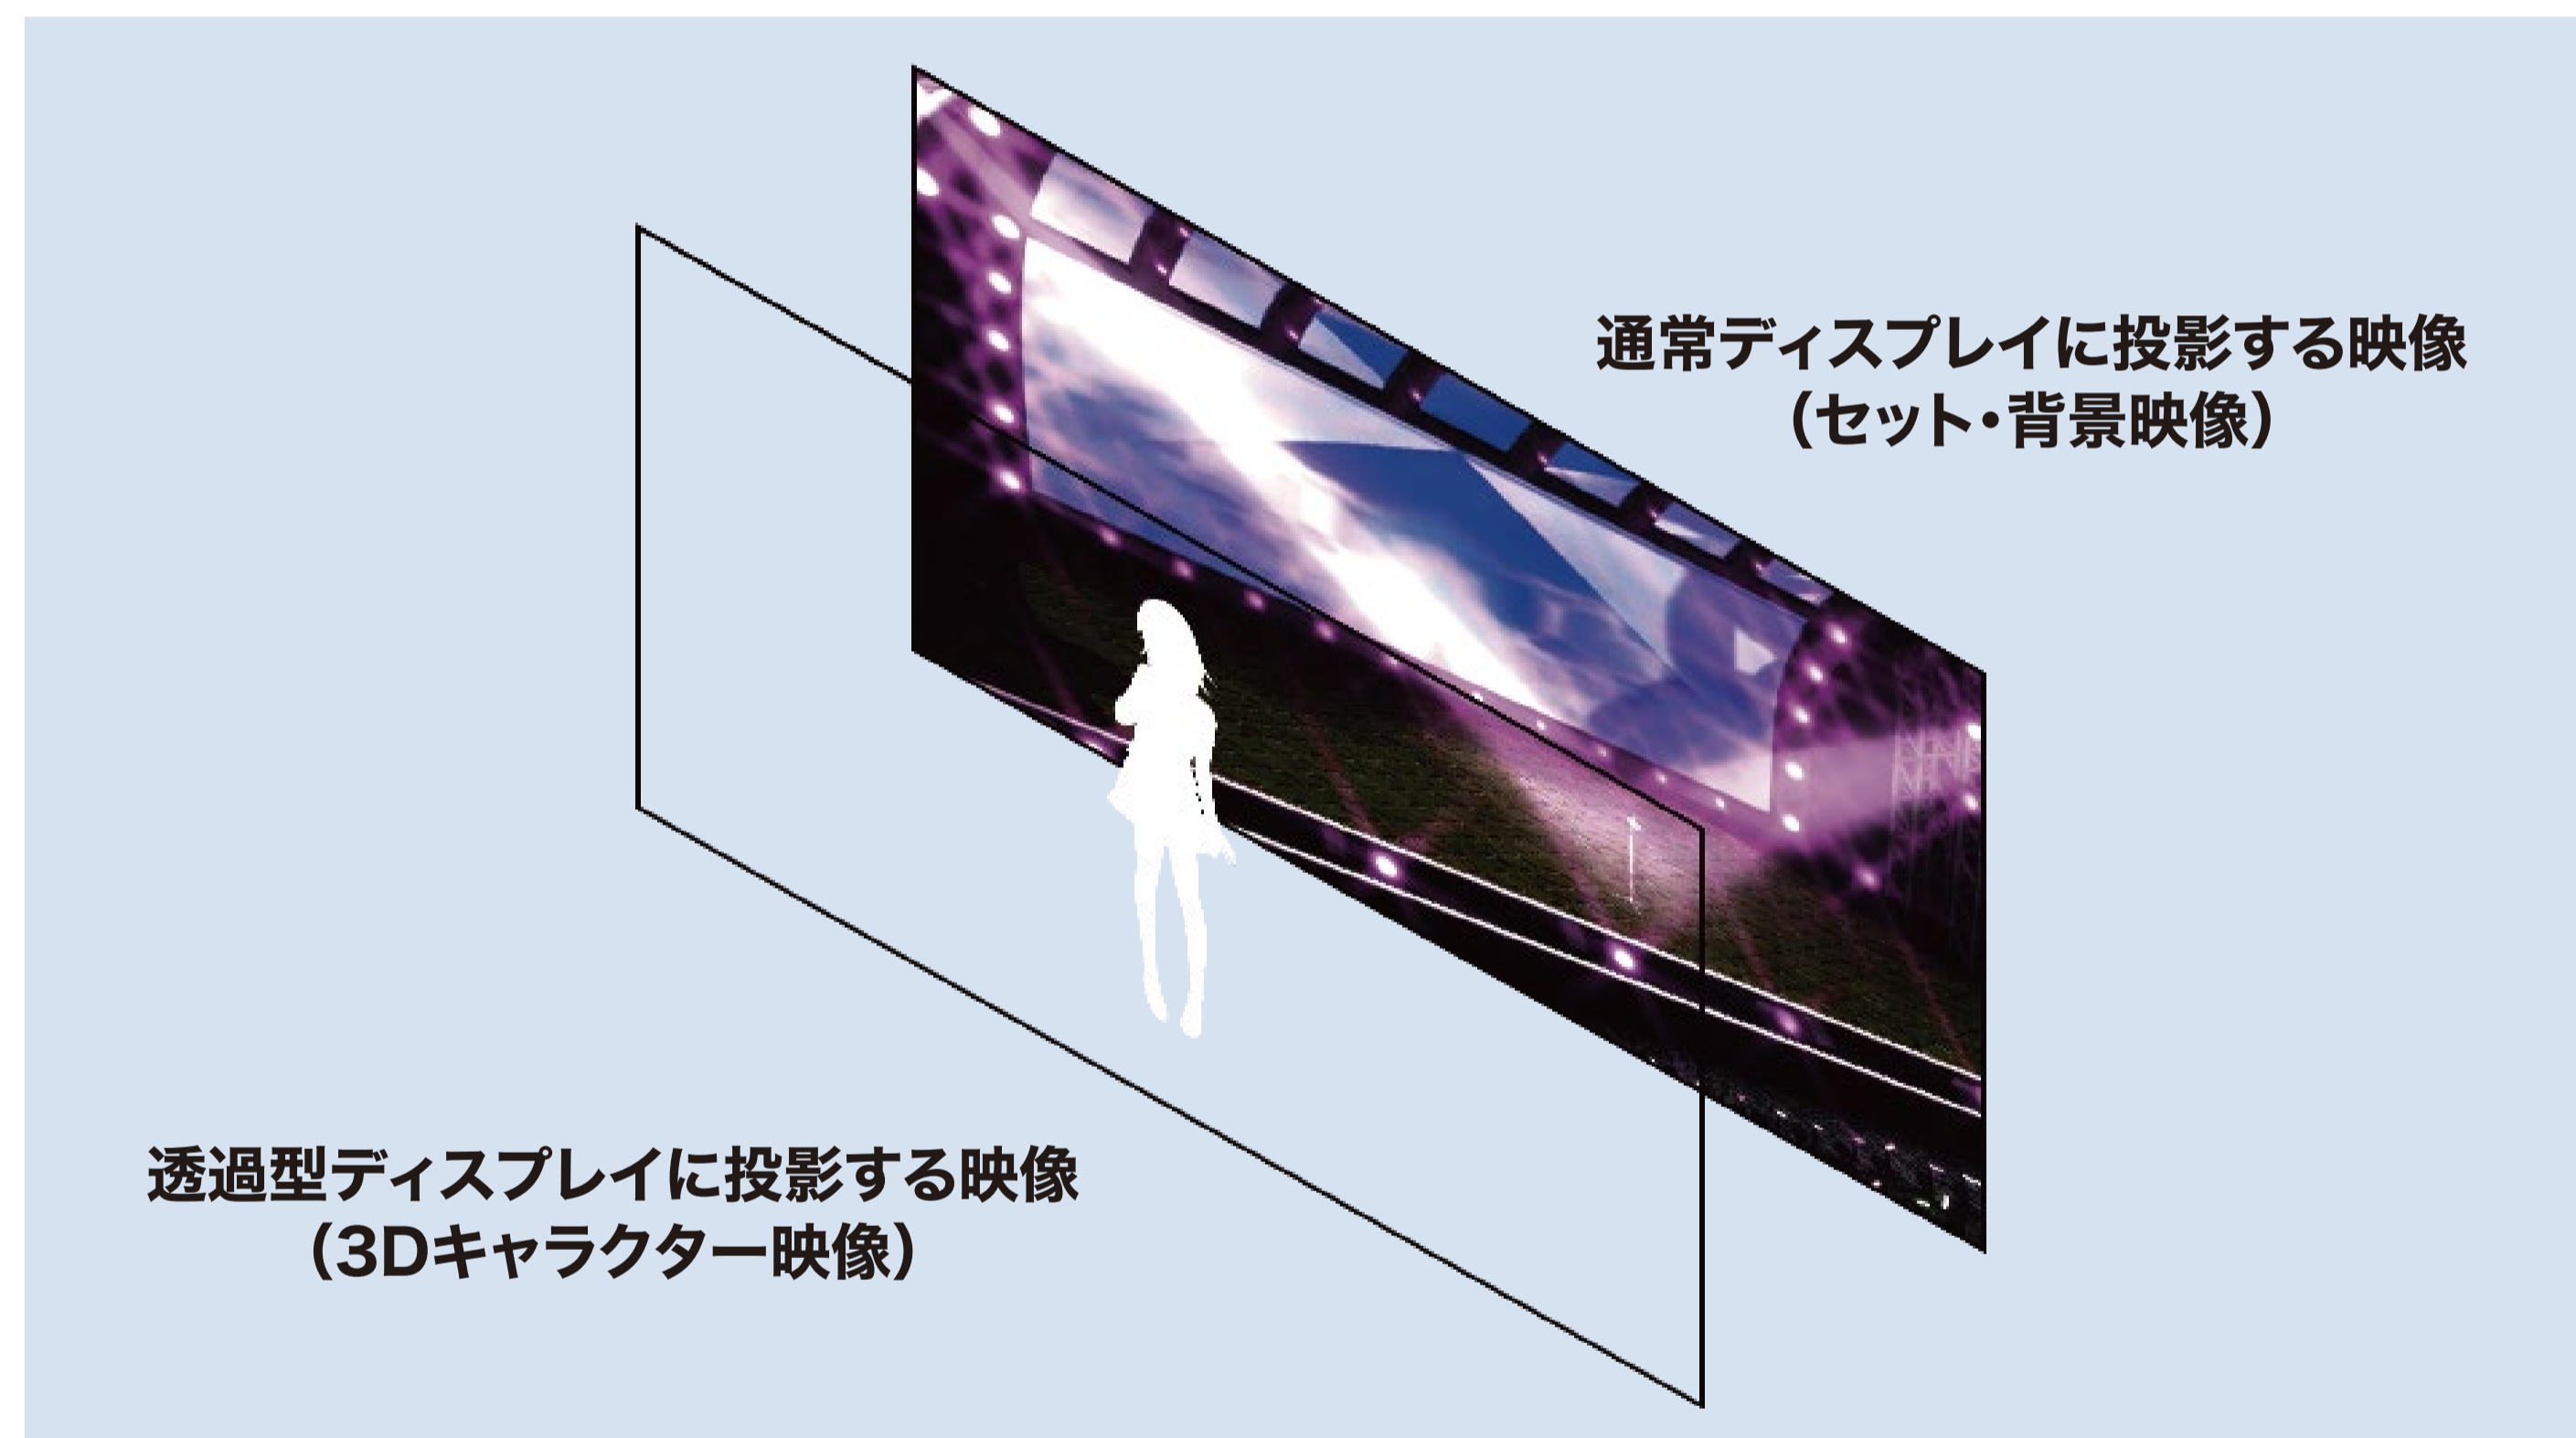

# 透過型ディスプレイを用いた立体表示システム

## 特長

- 透過型ディスプレイを用いることで実際にキャラクターモデルが浮いているように見えるシステムを構築
- AW(ワークステーション)にてリアルタイムに映像処理が可能

## 画面構成

手前側にはキャラクターモデルのみを投影しています。  
背面には背景(セット)のみを投影しています。

## 機器構成

1台の Tamazone Station にて、  
それぞれのディスプレイに違う映像を投影しています。  
リアルタイムに映像の変形を行い再生を行っています。