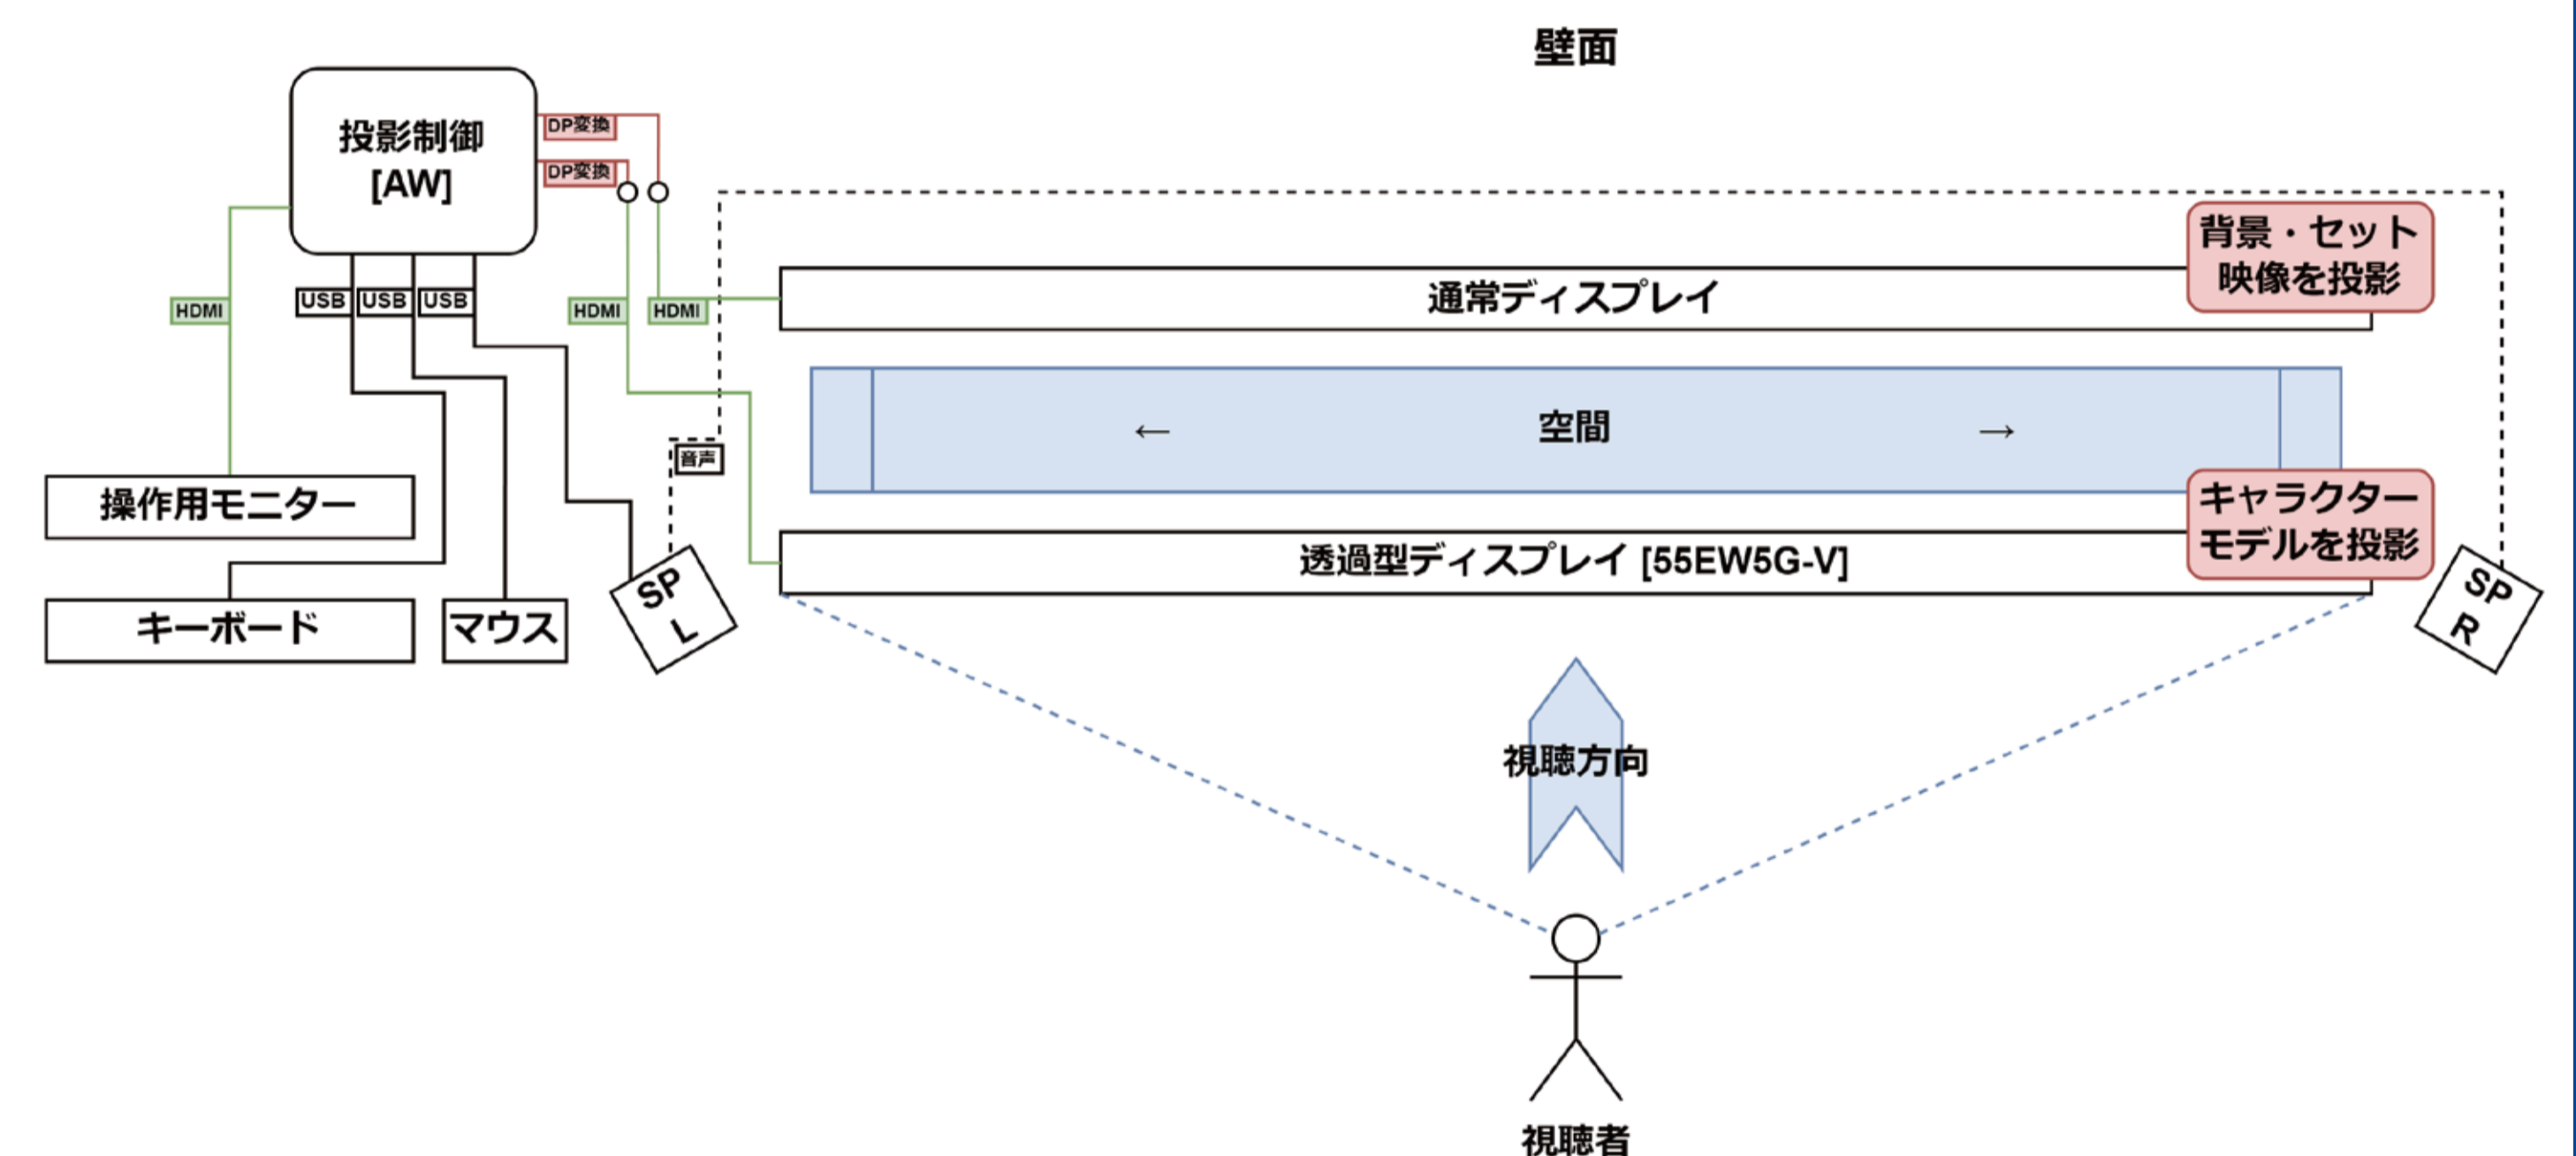

# 透過型ディスプレイを用いた立体表示システム

## 特長

- 透過型ディスプレイを用いることで実際にキャラクターモデルが浮いているように見えるシステムを構築
- AW(ワークステーション)にてリアルタイムに映像処理が可能

## 画面構成

手前側にはキャラクターモデルのみを投影しています。  
背面には背景(セット)のみを投影しています。

## 機器構成

1台の Tamazone Station にて、  
それぞれのディスプレイに違う映像を投影しています。  
リアルタイムに映像の変形を行い再生を行っています。