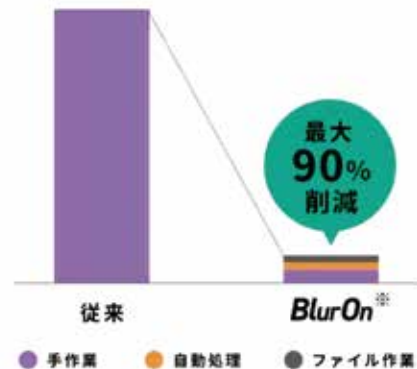

日本テレビ×NTTデータ 共同開発

クリエイターを単純作業から解放！

BlurOn NEW

Adobe After Effects Plug-in 映像編集の自動モザイク入れプラグイン

あっという間にこのクオリティ！！
AI技術が叶える作業効率化モザイク処理ソフト

モザイク入れにかかる時間を最大**90%※**削減。

NTTデータのAI技術で被写体を**自動検出** (顔・頭部・全身・ナンバープレート)

※日本テレビ放送網株式会社における実証実験の結果

頭部検出

全身検出

ナンバープレート検出

モザイク入れ作業の**代行**も承ります

業界最低価格帯でのご提供が可能です

※トライアル / サンプル動画の無料お試しも可能です

ご利用の流れ

PC動作環境