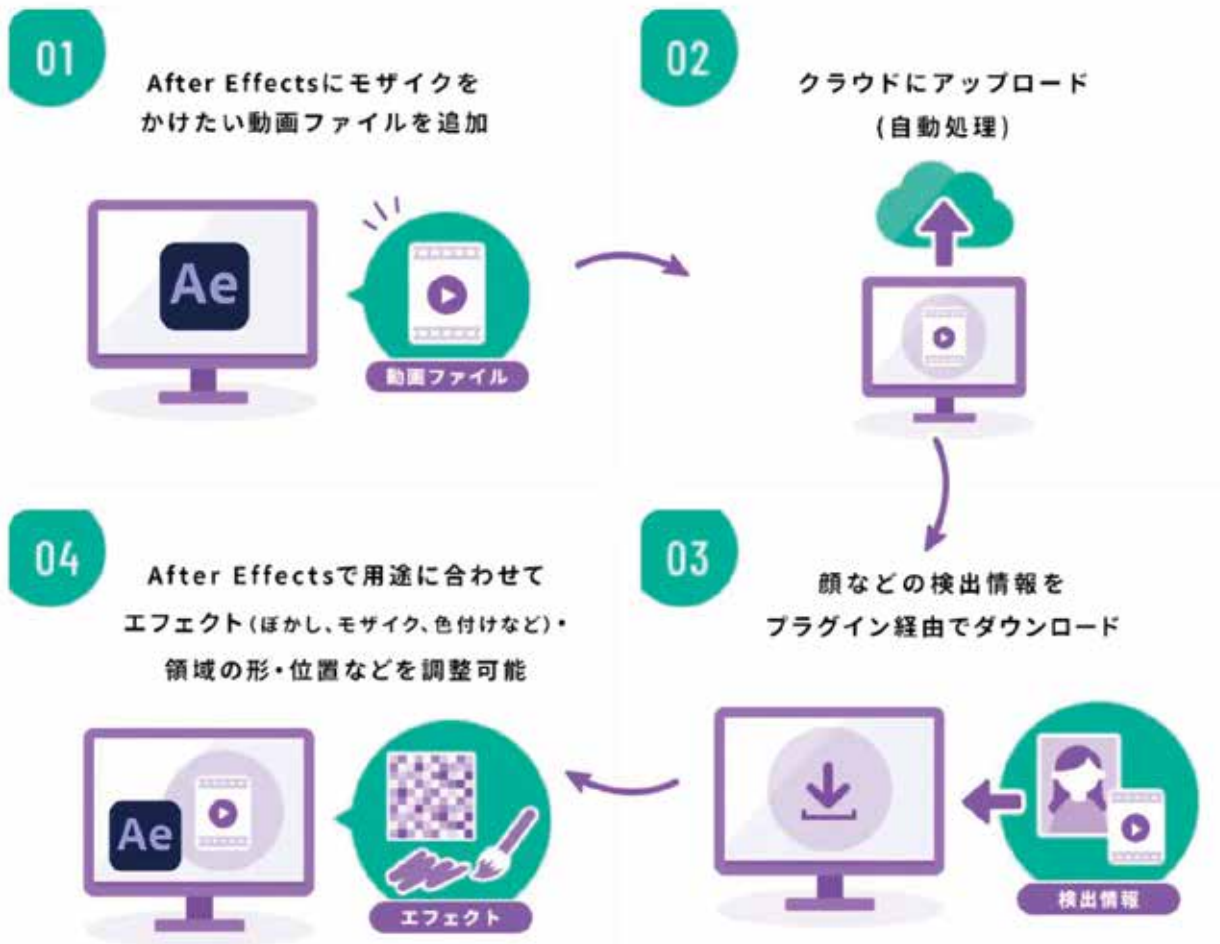

頭部検出

全身検出

ナンバープレート検出

モザイク入れ作業の**代行**も承ります

業界最低価格帯でのご提供が可能です

※トライアル / サンプル動画の無料お試しも可能です

ご利用の流れ

PC動作環境