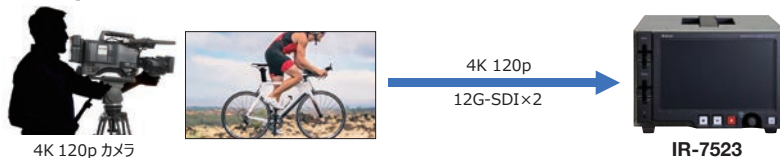

Express Recorder

IR-7523

Max. 4K 120p

CFexpressを記録媒体とした、ポータブルビデオレコーダーです。単体で4K 120p映像の録画再生に対応し、再生時のフレームレートを変更することでスロー再生ができます。ドラマやスポーツをはじめ、様々なシーンで活躍できるレコーダーです。

ProRes

特長

- 単体で4K YCbCr 4:2:2 120pの記録が可能
- 記録媒体にCFexpress TypeBカード(別売)を採用
- 固定1/6圧縮記録に対応
- Apple ProRes 422 HQ/422/422 LT(コンテナフォーマット: .MOV)に対応(オプション)
- デュアルスロットによる、リレー収録に対応
- 収録された4K YCbCr 4:2:2 120pの映像を60p以下でスロー再生する機能を搭載
- 12G/6G/3G/HD-SDIをサポート
- TIMECODE入力端子・出力端子を搭載(LTCのみ)
- 音声はMADI、アナログに対応
- Genlock(BB/3値同期信号)入力を搭載
- 最大32chオーディオ(非圧縮、24ビット)記録に対応
- DC電源入力、およびAC電源入力の両方を搭載

※収録時間は暫定的なものです。※PP001-00(CFexpressカード、640GB)使用時

4K 120pのスロー再生機能活用例

4K 120p映像を本体に収録

再生時のフレームレートを変えることで、スロー再生が可能

仕様

項目	仕様
映像入出力	4K 12G-SDI×2 3840×2160 120p/119.88p/100p 12G-SDI×1 3840×2160 60p/59.94p/50p 6G-SDI×1 3840×2160 30p/29.97p/25p/24p/23.98p 3G-SDI×4 3840×2160 60p/59.94p/50p アンシラリデータ(音声、TC)対応
	HD (※1) 3G-SDI×1 1920×1080 60p/59.94p/50p HD-SDI×1 1920×1080 60i/59.94i/50i/30p/30PsF/29.97p/29.97PsF/25p/25PsF/ 24p/24PsF/23.98p/23.98PsF アンシラリデータ(音声、TC)対応
MONITOR OUT	※1と同じ
同期信号入力	HD3値/BB信号 75Ω BNC パッシブスルー(自動終端)
MADI入出力	75Ω BNC 1系統
TIMECODE入出力	BNC 1系統 LTCのみ対応
ANALOG AUDIO 入出力	コネクタ XLR 3pin凹 1pin:GND 2pin:HOT 3pin:COLD
	AUDIO IN:LINE/MIC/MIC+48切り替え式 AUDIO OUT:バランス 出力レベル:最大+24dBu

一般仕様		仕様
電源電圧	DC IN	DC 12.0-17.0V
	AC IN	AC100-240V
消費電力		120W MAX
動作温度範囲		0~40°C
動作湿度範囲		20~80%RH(結露なきこと)
外形寸法		210(W)×133(H)×310(D)mm (突起物含まず)
質量		3.0kg (記録メディアは含まず)

前面・背面