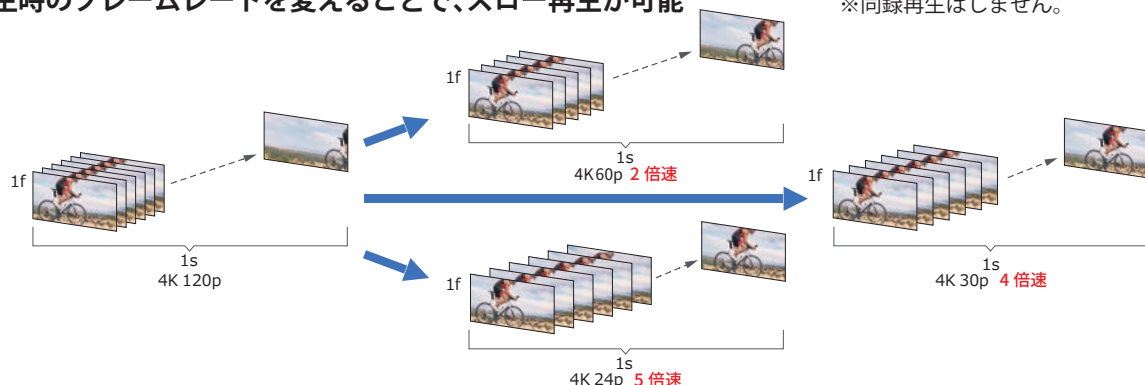

Express Recorder

IR-7523

Max. 4K 120p

CFexpressを記録媒体とした、ポータブルビデオレコーダーです。単体で4K 120p映像の録画再生に対応し、再生時のフレームレートを変更することでスロー再生ができます。ドラマやスポーツをはじめ、様々なシーンで活躍できるレコーダーです。

ProRes

特長

- 単体で4K YCbCr 4:2:2 120pの記録が可能
- 記録媒体にCFexpress TypeBカード(別売)を採用
- 固定1/6圧縮記録に対応
- Apple ProRes 422 HQ/422/422 LT(コンテナフォーマット: .MOV)に対応(オプション)
- デュアルスロットによる、リレー収録に対応
- 収録された4K YCbCr 4:2:2 120pの映像を60p以下でスロー再生する機能を搭載
- 12G/6G/3G/HD-SDIをサポート
- TIMECODE入力端子・出力端子を搭載(LTCのみ)
- 音声はMADI、アナログに対応
- Genlock(BB/3値同期信号)入力を搭載
- 最大32chオーディオ(非圧縮、24ビット)記録に対応
- DC電源入力、およびAC電源入力の両方を搭載

※収録時間は暫定的なものです。※PP001-00(CFexpressカード、640GB)使用時

4K 120pのスロー再生機能活用例

4K 120p映像を本体に収録

再生時のフレームレートを変えることで、スロー再生が可能

仕様

項目	仕様
映像入出力	4K 12G-SDI×2 3840×2160 120p/119.88p/100p 12G-SDI×1 3840×2160 60p/59.94p/50p 6G-SDI×1 3840×2160 30p/29.97p/25p/24p/23.98p 3G-SDI×4 3840×2160 60p/59.94p/50p アンシラリデータ(音声、TC)対応
	HD (※1) 3G-SDI×1 1920×1080 60p/59.94p/50p HD-SDI×1 1920×1080 60i/59.94i/50i/30p/30PsF/29.97p/29.97PsF/25p/25PsF/ 24p/24PsF/23.98p/23.98PsF アンシラリデータ(音声、TC)対応
MONITOR OUT	※1と同じ
同期信号入力	HD3値/BB信号 75Ω BNC パッシブスルー(自動終端)
MADI入出力	75Ω BNC 1系統
TIMECODE入出力	BNC 1系統 LTCのみ対応
ANALOG AUDIO 入出力	コネクタ XLR 3pin凹 1pin:GND 2pin:HOT 3pin:COLD
	AUDIO IN:LINE/MIC/MIC+48切り替え式 AUDIO OUT:バランス 出力レベル:最大+24dBu