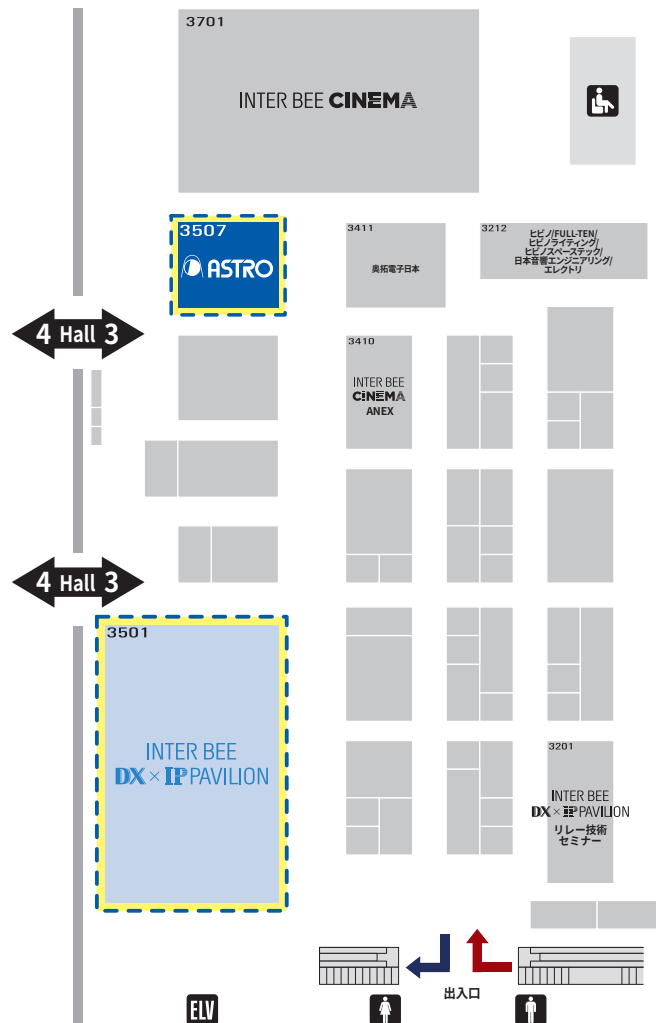

Broadmedia & Entertainment

Inter BEE 2024

11.13 水 ▶ 15 金 幕張メッセ

最先端のその先に
アストロデザイン

会場

幕張メッセ
ホール3 3507

会期

2024年11月13日(水)～11月15日(金)
10:00～17:30 (最終日 17:00まで)

本年は「最先端のその先に アストロデザイン」をテーマとして当社が強みとする
超高精細・高速・低遅延の映像技術をベースとしたソリューションを展開いたします。

出展ブースMAP

映像制作 / 放送関連機材部門

主な出展内容

8Kシアター

最新の光源分離型 8K プロジェクタを使用し
高画質な 8K 大画面をご体験いただけます。

プレゼンテーションステージ

折り畳み可能で可搬性に優れた
135 インチのモバイル AIO (All In One) LED ディスプレイ
を使用し、製品紹介プレゼンテーションを実施します。