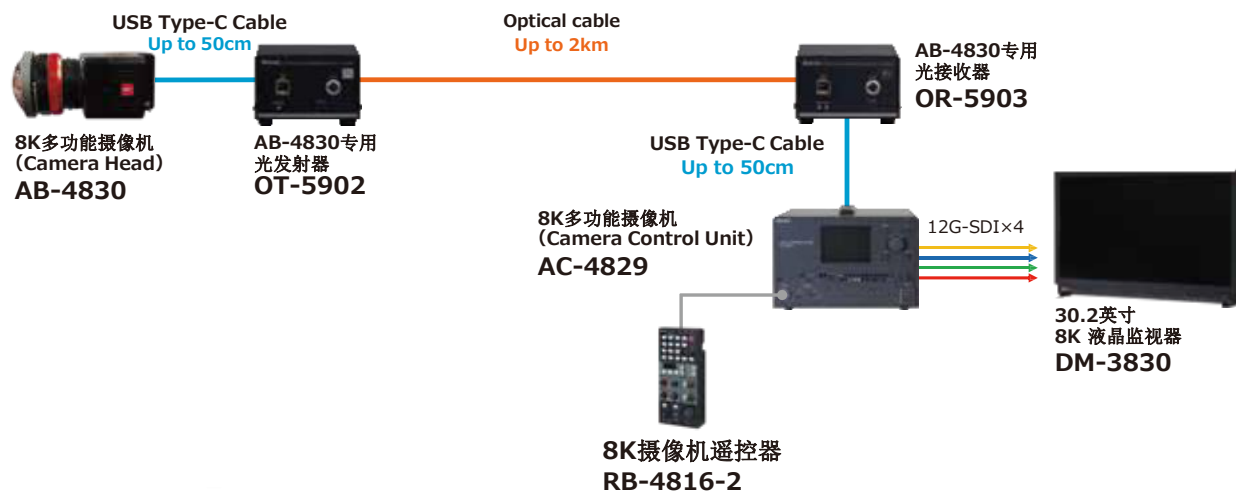

# AB-4830/AC-4829专用 光传输设备

## OT-5902/OR-5903

NEW

OT-5902/OR-5903是一款通过光纤连接8K多功能摄像机机头（AB-4830）与CCU（AC-4829）的设备。

可应用到气象拍摄、监控、有线无人机拍摄、索道、交响乐等广泛领域。

### 特 長

- 实现AB-4830/AC-4829间最长2km传输
- 与AB-4830一样采取无风扇设计，适用于交响乐、舞台演出等安静环境
- 遥控器（RB-4816-2）不仅可以远程控制MFT镜头，也可控制支持ARIB TR-837数字指令镜头

#### ■使用OT-5902/OR-5903的8K拍摄系统