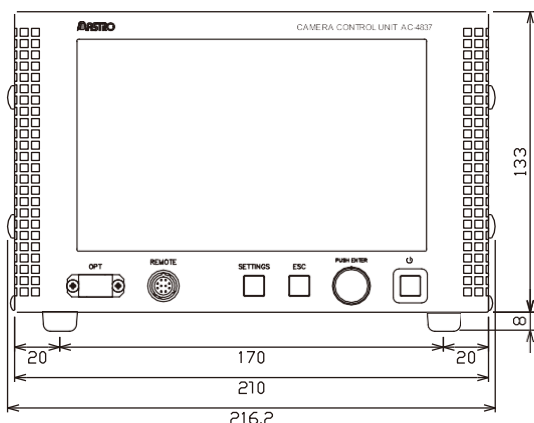

8K8K 多功能摄像机

AB-4838/AC-4837

特点

- 搭载8192×8192图像传感器的世界超高分辨率的摄像机
- 非常适合拍摄VR
- 作为高帧率摄像机可拍摄8K4K 120p或者8K2K 240p

产品概要

AB-4838

项目	规格
电源电压	DC+15V
耗电量	15W(TBD)
尺寸	68(W) × 68(H) × 140.5(D)mm(不含突起物)
重量	600g(TBD)
图像传感器	APS-C单板CMOS图像传感器 20,480mm × 20,480mm
有效像素	约6700万像素
ADC比特深度	10bit

製品概要

AC-4837

項目	規格
電源电压	AC100-240V
耗电量	95W(TBD)
尺寸	210 (W) × 133 (H) × 370 (D) mm (3U半机架尺寸/不含突起物)
重量	3.8kg(TBD)

8K8K Ecosystem

※) 本カタログに記載の仕様、外形などは改良の為予告なく変更する場合があります。