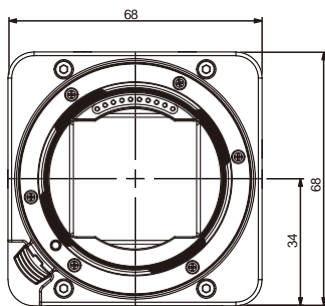

8K8K 多功能摄像机

AB-4838/AC-4837

特点

- 搭载8192×8192图像传感器的世界超高分辨率的摄像机
- 非常适合拍摄VR
- 作为高帧率摄像机可拍摄8K4K 120p或者8K2K 240p

产品概要

AB-4838

项目	规格
电源电压	DC+15V
耗电量	15W(TBD)
尺寸	68(W) × 68(H) × 140.5(D)mm(不含突起物)
重量	600g(TBD)
图像传感器	APS-C单板CMOS图像传感器 20,480mm × 20,480mm
有效像素	约6700万像素
ADC比特深度	10bit

製品概要

AC-4837

項目	規格
電源电压	AC100-240V
耗电量	95W(TBD)
尺寸	210 (W) × 133 (H) × 370 (D) mm (3U半机架尺寸/不含突起物)
重量	3.8kg(TBD)

8K8K Ecosystem

※) 本カタログに記載の仕様、外形などは改良の為予告なく変更する場合があります。