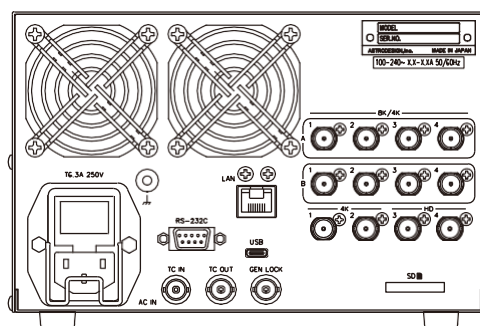

8K8K 多功能摄像机

AB-4838/AC-4837

特点

- 搭载8192×8192图像传感器的世界超高分辨率的摄像机
- 非常适合拍摄VR
- 作为高帧率摄像机可拍摄8K4K 120p或者8K2K 240p

产品概要

AB-4838

项目	规格
电源电压	DC+15V
耗电量	15W(TBD)
尺寸	68(W) × 68(H) × 140.5(D)mm(不含突起物)
重量	600g(TBD)
图像传感器	APS-C单板CMOS图像传感器 20,480mm × 20,480mm
有效像素	约6700万像素
ADC比特深度	10bit

製品概要

AC-4837

項目	規格
電源电压	AC100-240V
耗电量	95W(TBD)
尺寸	210 (W) × 133 (H) × 370 (D) mm (3U半机架尺寸/不含突起物)
重量	3.8kg(TBD)

8K8K Ecosystem

※) 本カタログに記載の仕様、外形などは改良の為予告なく変更する場合があります。