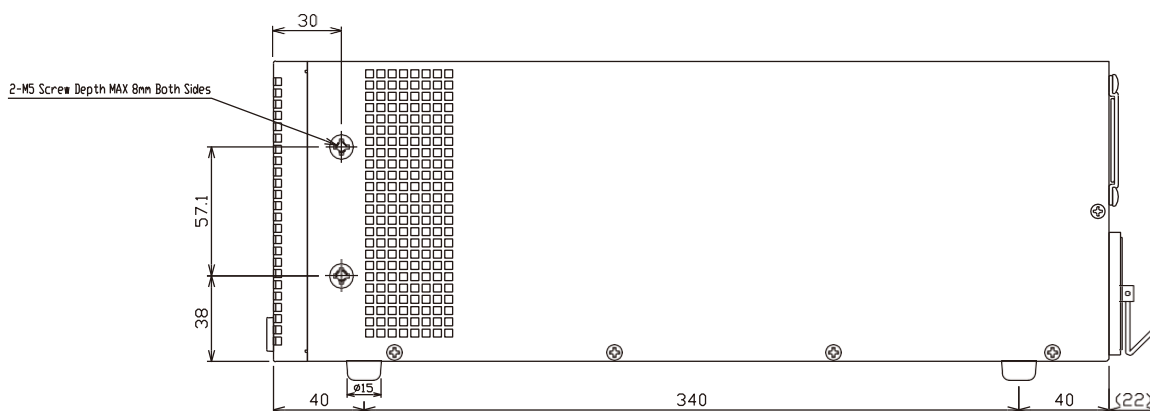

8K8K 多功能摄像机

AB-4838/AC-4837

特点

- 搭载8192×8192图像传感器的世界超高分辨率的摄像机
- 非常适合拍摄VR
- 作为高帧率摄像机可拍摄8K4K 120p或者8K2K 240p

产品概要

AB-4838

项目	规格
电源电压	DC+15V
耗电量	15W(TBD)
尺寸	68(W) × 68(H) × 140.5(D)mm(不含突起物)
重量	600g(TBD)
图像传感器	APS-C单板CMOS图像传感器 20,480mm × 20,480mm
有效像素	约6700万像素
ADC比特深度	10bit

製品概要

AC-4837

項目	規格
電源电压	AC100-240V
耗电量	95W(TBD)
尺寸	210 (W) × 133 (H) × 370 (D) mm (3U半机架尺寸/不含突起物)
重量	3.8kg(TBD)

8K8K Ecosystem

※) 本カタログに記載の仕様、外形などは改良の為予告なく変更する場合があります。