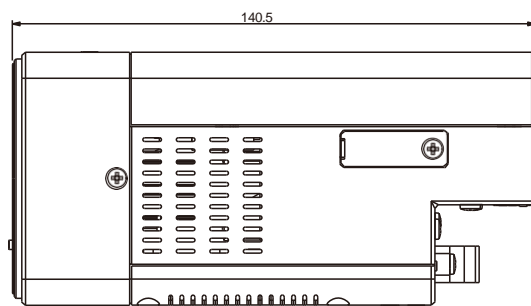

8K8K 多功能摄像机

AB-4838/AC-4837

特点

- 搭载8192×8192图像传感器的世界超高分辨率的摄像机
- 非常适合拍摄VR
- 作为高帧率摄像机可拍摄8K4K 120p或者8K2K 240p

产品概要

AB-4838

项目	规格
电源电压	DC+15V
耗电量	15W(TBD)
尺寸	68(W) × 68(H) × 140.5(D)mm(不含突起物)
重量	600g(TBD)
图像传感器	APS-C单板CMOS图像传感器 20,480mm × 20,480mm
有效像素	约6700万像素
ADC比特深度	10bit

製品概要

AC-4837

項目	規格
電源电压	AC100-240V
耗电量	95W(TBD)
尺寸	210 (W) × 133 (H) × 370 (D) mm (3U半机架尺寸/不含突起物)
重量	3.8kg(TBD)

8K8K Ecosystem

※) 本カタログに記載の仕様、外形などは改良の為予告なく変更する場合があります。