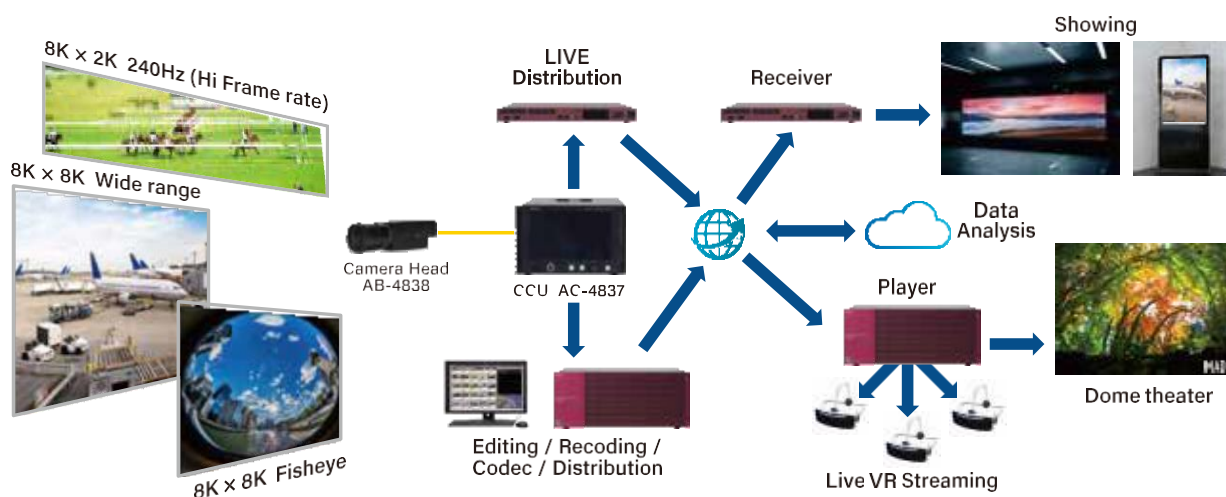

8K8K 多功能摄像机

AB-4838/AC-4837

特点

- 搭载8192×8192图像传感器的世界超高分辨率的摄像机
- 非常适合拍摄VR
- 作为高帧率摄像机可拍摄8K4K 120p或者8K2K 240p

产品概要

AB-4838

项目	规格
电源电压	DC+15V
耗电量	15W(TBD)
尺寸	68(W) × 68(H) × 140.5(D)mm(不含突起物)
重量	600g(TBD)
图像传感器	APS-C单板CMOS图像传感器 20,480mm × 20,480mm
有效像素	约6700万像素
ADC比特深度	10bit

製品概要

AC-4837

項目	規格
電源电压	AC100-240V
耗电量	95W(TBD)
尺寸	210 (W) × 133 (H) × 370 (D) mm (3U半机架尺寸/不含突起物)
重量	3.8kg(TBD)

8K8K Ecosystem

※) 本カタログに記載の仕様、外形などは改良の為予告なく変更する場合があります。