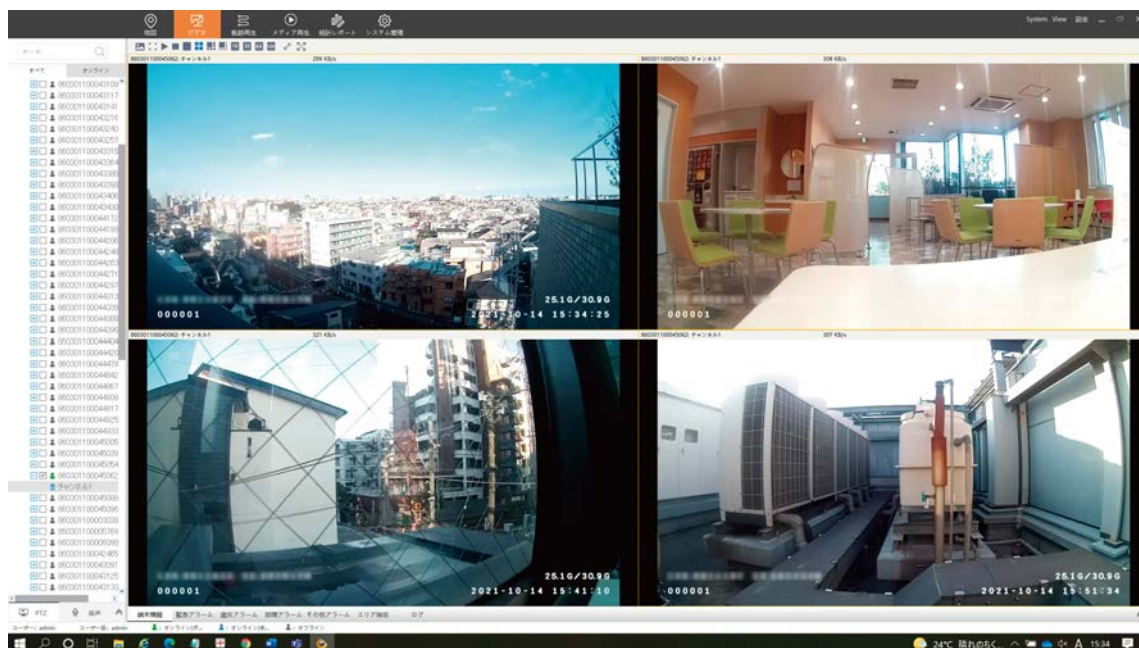

運用イメージ

画面イメージ

複数カメラの映像を同時にリモートで視聴可能。(最大100台)

主な仕様

項目	仕様
サイズ	63.1(W) × 103.8(H) × 26(D)mm
重量	180g
LCD	3.1インチ タッチパネル
内部ストレージ	microSDカード内蔵 32GB
映像圧縮方式	MP4(H.264)
解像度	最大1920 × 1080
水平視覚	120°
バッテリー容量	3200mAh
記録時間	連続8時間
防塵・防水	IP68