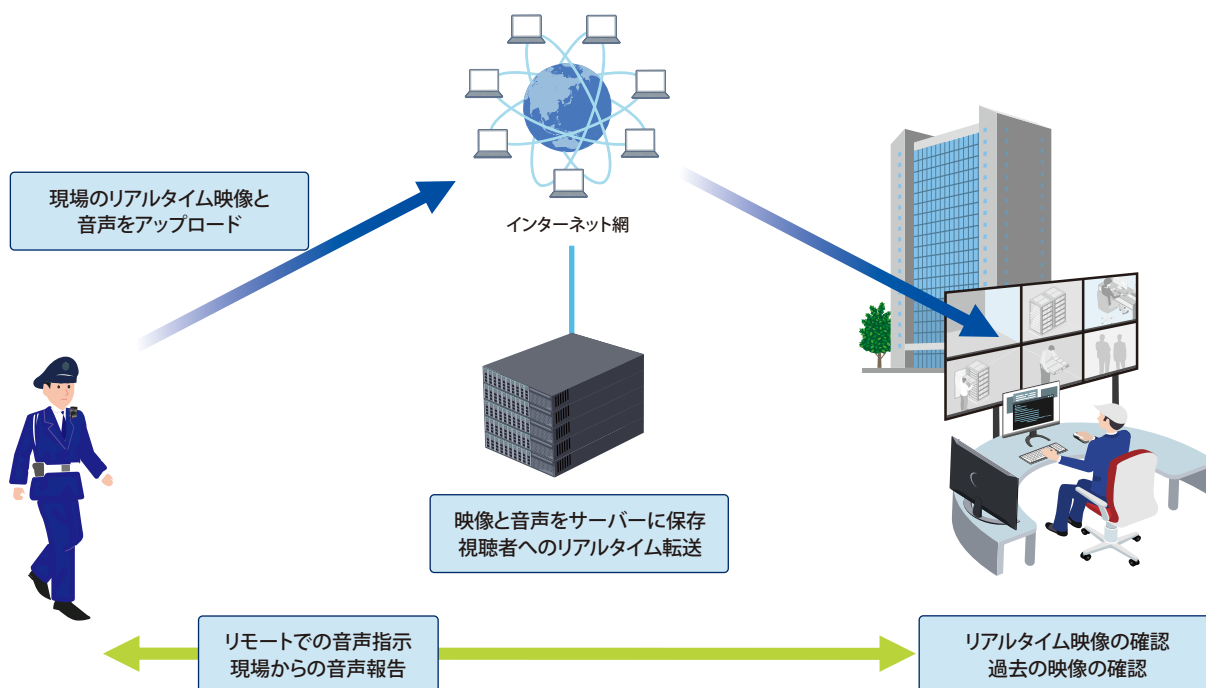

LTE対応 Body Camera

ACW-P5000

NEW

ACW-P5000

軽量！丈夫！簡単！

さらに使いやすくなったウェアラブルカメラ

Body Camera「ACW-P5000」は、撮影＋通信＋通話のすべてを1台で完結できるウェアラブルカメラです。

撮影した高画質映像・音声はネットワークを経由して遠隔地でモニタリングすることができます。

また、本体にGPSを内蔵しておりますので、カメラの位置情報を地図上で把握することも可能です。

特長

- 4G LTE SIM対応
- Wi-Fi対応
- GPS内蔵
- ナイトモード(赤外線)搭載
- 長時間バッテリー
- Bluetoothヘッドセットでの通話が可能
- 遠隔PCからの音声指示・通話はもちろん、端末同士の通話も可能
- 技適取得済み
技術基準適合証明(R 201-210582)
技術基準適合認定(T D210131201)

運用イメージ

画面イメージ

複数カメラの映像を同時にリモートで視聴可能。(最大100台)

主な仕様

項目	仕様
サイズ	63.1(W) × 103.8(H) × 26(D)mm
重量	180g
LCD	3.1インチ タッチパネル
内部ストレージ	microSDカード内蔵 32GB
映像圧縮方式	MP4(H.264)
解像度	最大1920 × 1080
水平視覚	120°
バッテリー容量	3200mAh
記録時間	連続8時間
防塵・防水	IP68