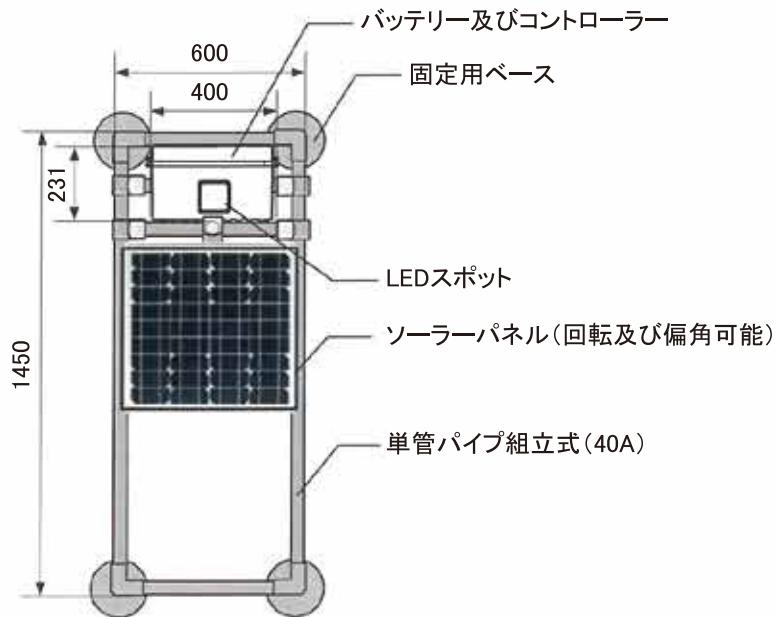

図面

※) 本カタログに記載の仕様、外形などは改良の為予告なく変更する場合があります。