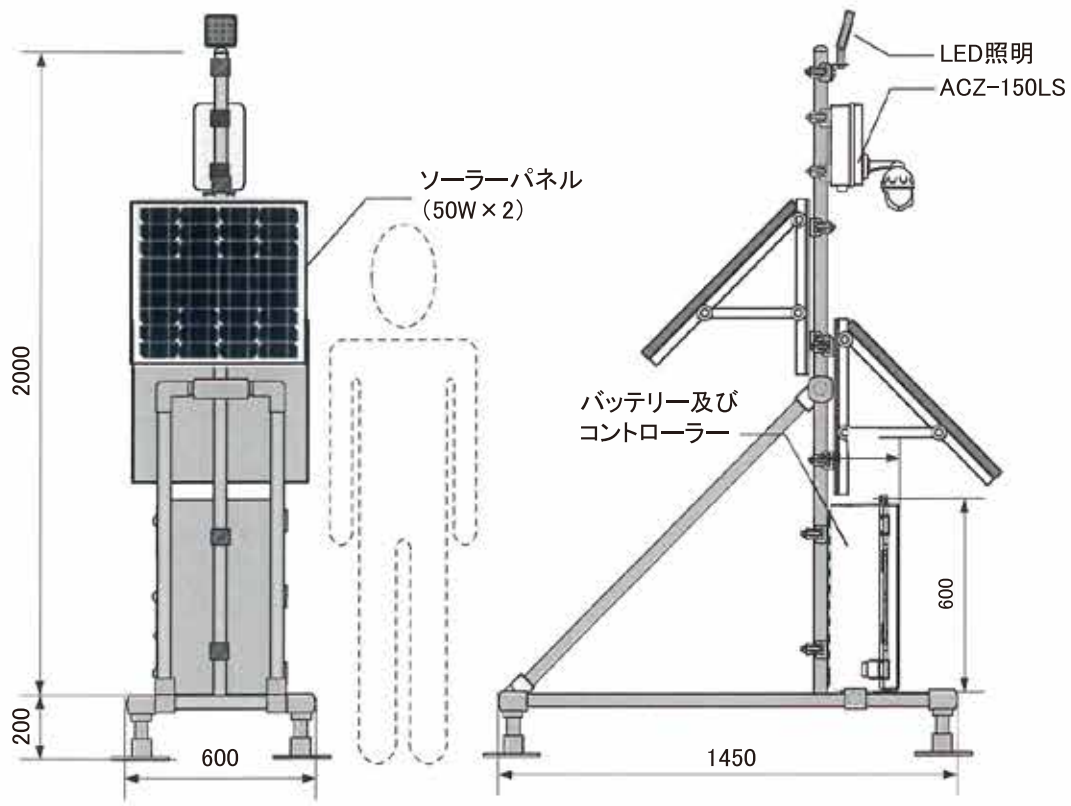

LTEソーラーシステム監視カメラ

ASLS-150

NEW

電源不要! ネットワーク工事も不要! 面倒な接続も不要! の高性能監視カメラ

LTEソーラーシステム監視カメラ「ASLS-150」は、LTE通信により遠隔地からリアルタイムの映像をタブレット、スマートフォン、PCからモニタリングできる監視カメラです。

ソーラーシステムを用いることにより、電源のない場所でも設置することができます。

また、赤外線撮影モードも搭載しておりますので、夜間の撮影も安心です。

特長

- 4G LTE SIM対応
- 解像度:1920×1080
- 光学ズーム:6倍
- 赤外線撮影モード搭載
- 映像記録容量:128GB(約2週間程度の記録が可能※1)
- LED照明:48W
- ソーラーパネル:100W×1または50W×2
- リン酸鉄リチウムイオンバッテリー:80Ah
- 屋外への設置可能(IP66)

※1 撮影条件等によって変動します。

設置イメージ

リモートからできること

- ① リアルタイムの映像視聴
- ② 過去映像のダウンロード
- ③ カメラのパン、チルト、ズーム
- ④ LED照明のON/OFF
- ⑤ 双方向通話

図面

※) 本カタログに記載の仕様、外形などは改良の為予告なく変更する場合があります。