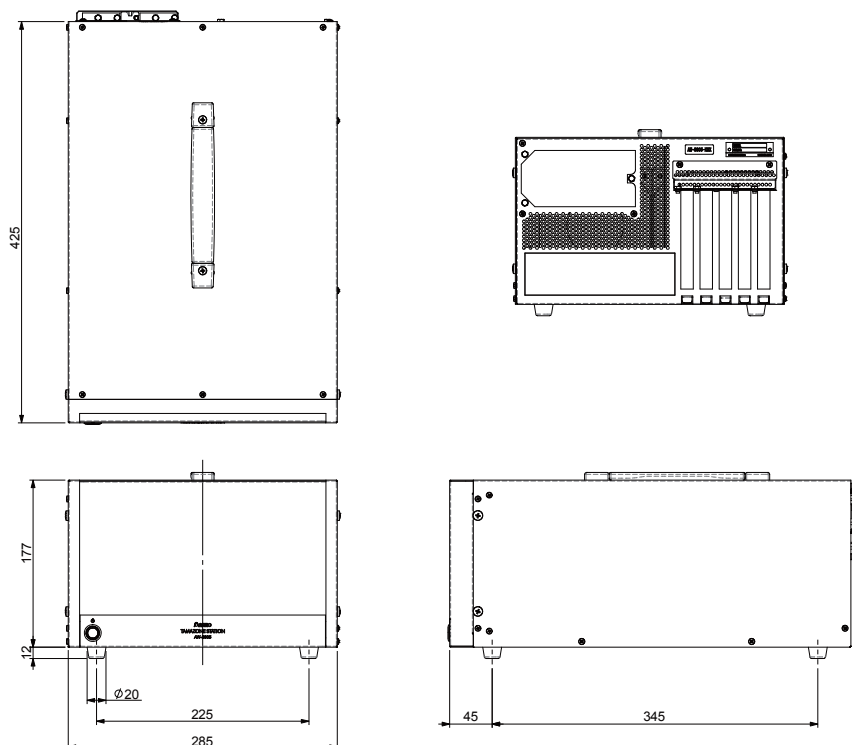

仕様

ビデオフォーマット

解像度	フレームレート	階調	HDRフォーマット
7680×2160	59.94/60p	YCbCr 4:2:2 10bit	SDR/HDR(HDR10)
3840×2160	120/119.58/59.94/60p	YCbCr 4:2:2 10bit	SDR/HDR(HDR10)
1920×1080	120/119.58/59.94/60p	YCbCr 4:2:2 10bit	SDR/HDR(HDR10)

本体・通信仕様

項目	仕様
HDMI2.1出力	1 (4K120p、8K60pに対応)
OS	Windows 11
通信規格	2.5G/10GBASE-T(RJ45コネクタ)

一般仕様

項目	仕様
消費電力	350W MAX
電源	AC100V-240V
動作温度範囲	10～35°C(結露なきこと)
動作湿度範囲	20～80%RH(結露なきこと)
外形寸法	285(W)mm×177(H)mm×425(D)mm(突起物含まず)

外形図

※) 本カタログに記載の仕様、外形などは改良の為予告なく変更する場合があります。